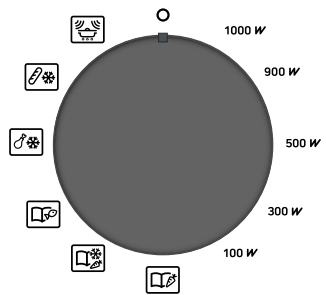

Brandt

QUICK START

100W > 1000W