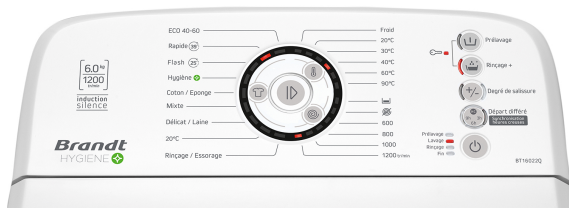

Lave-linge

Réf. : BT16022Q

Les Plus produits

Rapide 39' Ce programme permet de laver en seulement 39 minutes une charge quotidienne de linge normalement sale, tout en garantissant un résultat de lavage parfait.

GÉNÉRAL

Marque	BRANDT
Référence commerciale	BT16022Q
Code EAN	6133826008562

CARACTÉRISTIQUES

Couleur	Blanc
Couleur poignée	Silver
Capacité (kg)	6
Vitesse d'essorage max. (tr/min)	1200
Matériau tambour	Inox
Volume tambour (L)	42
Ouverture du tambour	Ouverture douce
Type de moteur	Induction
Capacité variable automatique	Oui
Recirculation de l'eau	Non
Boîte à produits	Boîte 3P
Connectivité	Non

PROGRAMMATION

Type d'électronique	Led
Départ différé (H)	12
Affichage du temps restant (H)	Non
Nombre de programmes	9
Noms des programmes	20°C;Coton / Eponge;Délicat / Laine;Eco 40-60;Flash 25 min;Hygiène;Mixte;Rapide 39 min;Rinçage / Essorage
Fonctions	
Options	Degré de salissure;Départ différé;Prélavage;Rinçage+;Synchro heures creuses

SÉCURITÉ

Sécurité hydraulique	Anti-Débordement
Système anti-balourd	Oui
Sécurité enfants	Oui

INSTALLATION

Produit nu HxLxP (mm)	850X400X600
Produit emballé HxLxP (mm)	970X480X700
Poids brut (kg)	60.0
Poids net (kg)	57.5
Roulettes	Socle à roulettes
Pieds réglables	2 pieds fixes
Puissance totale (W)	2250
Tension (V)	220-240
Fréquence (Hz)	50
Fusible (A)	10
Type de prise	Europe