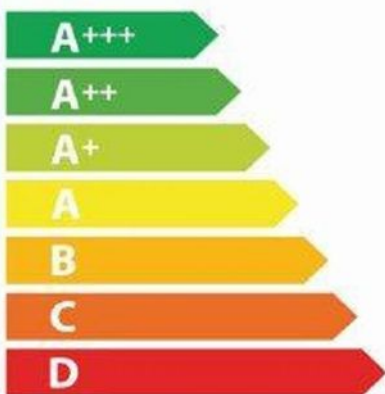

**ENERG**  
енергия · ενεργεια

**Brandt**

**BOH7532LX**

**A**

**73 L**

**0.82 kWh / cycle\***

**1.23 kWh / cycle\***

\* цикл · cyklus · portion · zykus · πρόγραμμα · ciclo · tsükkel · ohjelma · ciklus · ciklas · cikls · ciklu · cyclus · cykl · ciclu · program · cykel