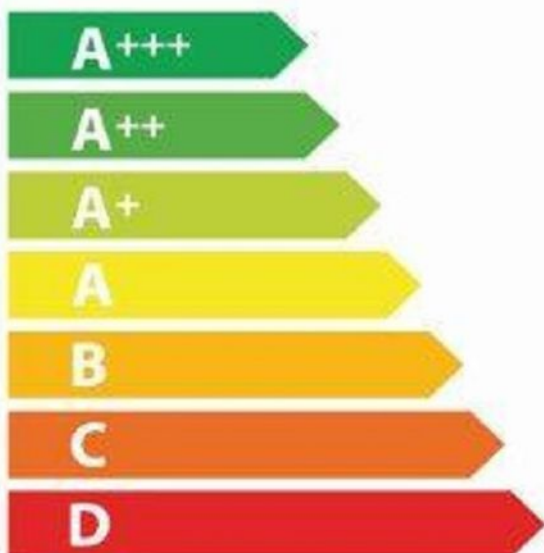

**ENERG**  
енергия · ενεργεια

**Brandt**

**BOP2001B**

**A+**

**67 L**

**0.68 kWh / cycle\***

**0.8 kWh / cycle\***

\* цикл · syklos · portion · zyklus · πρόγραμμα · ciclo · tsükkel · ohjelma · ciklus · ciklas · cikls · ciklu · cyclus · cykl · ciclu · program · cykel