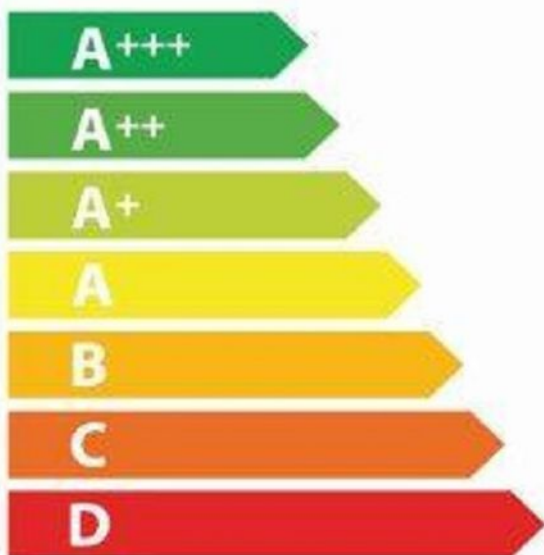

ENERG

енергия · ενέργεια

Y

IJA

IE

IA

Brandt

BKFP243X

A+

67 L

0.68 kWh / cycle*

0.8 kWh / cycle*

* цикл · sykklus · portion · zyklus · πρόγραμμα · ciclo · tsükkel · ohjelma · ciklus · ciklas · cikls · ciklu · cyclus · cykl · ciclu · program · cykel

65/2014

33741